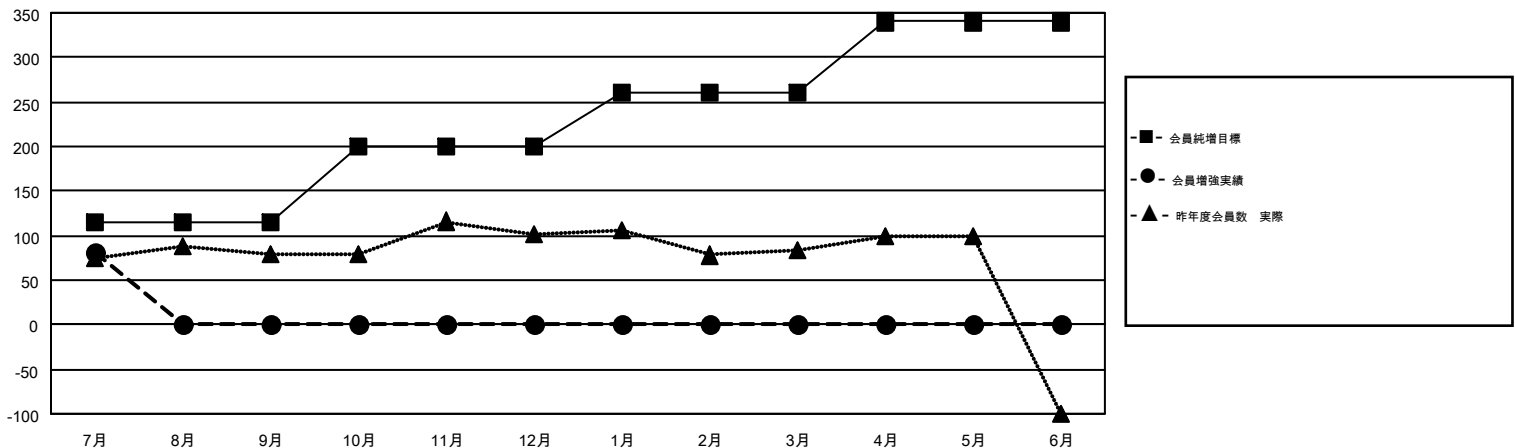

# GMT MONTHLY MEMBERSHIP PROGRESS REPORT

Results as of: 7/31/2018

Multiple District 331

LOCATION: JAPAN

GMT: MASAYOSHI MARUYAMA, YASUHISA NAKAMURA

GMT会則地域 5

クラブ				名			
結果: 2018-2019				結果: 2018-2019			
四半期	新クラブ目標	新クラブ	解散クラブ	四半期	会員純増目標	会員増強実績	退会者(転籍を含む)実際
7月/8月/9月	1	0	0	7月/8月/9月	115	133	47
10月/11月/12月	0	0	0	10月/11月/12月	85	0	0
1月/2月/3月	0	0	0	1月/2月/3月	60	0	0
4月/5月/6月	2	0	0	4月/5月/6月	80	0	0

新クラブ目標及び実績累計

会員目標及び実績累計

解散クラブ: 0	66 CLUBS OF 204 一名以上の新会員を登録	男女別
退会者		男性 5,793 (80.39%)
物故会員 7		女性 1,413 (19.61%)
クラブ解散 0	<a href="#">会員累計データを見るには、ここをクリック</a>	世帯主/家族会員合計 2,255
その他 40		国際会費半額の家族会員 1,210
合計 47		