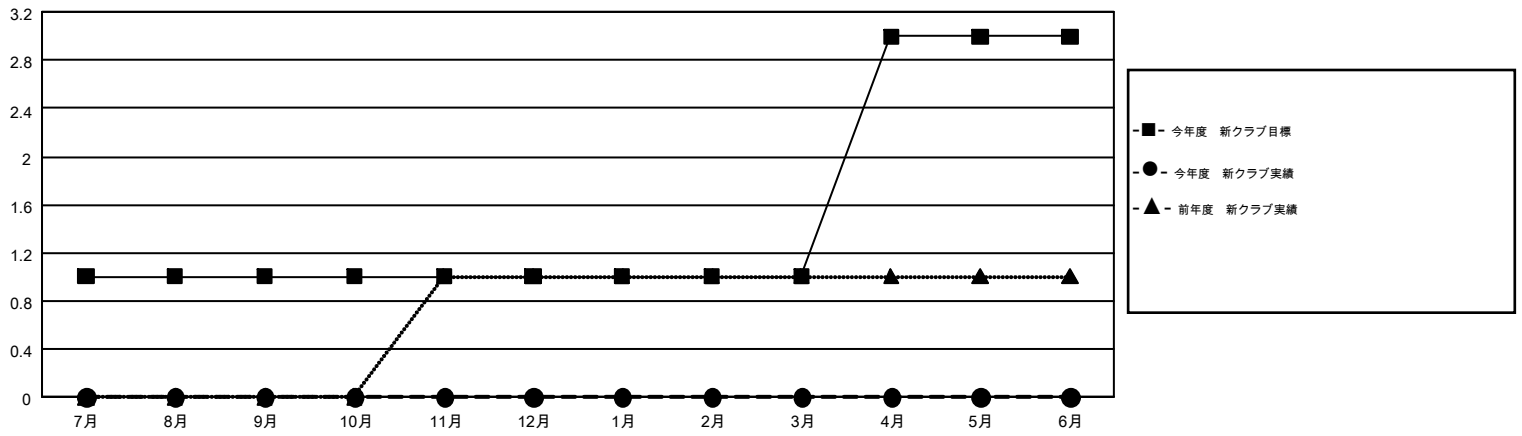

# GMT MONTHLY MEMBERSHIP PROGRESS REPORT

Results as of: 7/31/2018

Multiple District 331

LOCATION: JAPAN

GMT: MASAYOSHI MARUYAMA, YASUHISA NAKAMURA

GMT会則地域 5

クラブ				名			
結果: 2018-2019				結果: 2018-2019			
四半期	新クラブ目標	新クラブ	解散クラブ	四半期	会員純増目標	会員増強実績	退会者(転籍を含む)実際
7月/8月/9月	1	0	0	7月/8月/9月	115	133	47
10月/11月/12月	0	0	0	10月/11月/12月	85	0	0
1月/2月/3月	0	0	0	1月/2月/3月	60	0	0
4月/5月/6月	2	0	0	4月/5月/6月	80	0	0

新クラブ目標及び実績累計

会員目標及び実績累計

解散クラブ: 0	66 CLUBS OF 204 一名以上の新会員を登録	男女別
退会者		男性 5,793 (80.39%)
物故会員 7		女性 1,413 (19.61%)
クラブ解散 0	<a href="#">会員累計データを見るには、ここをクリック</a>	世帯主/家族会員合計 2,255
その他 40		国際会費半額の家族会員 1,210
合計 47		